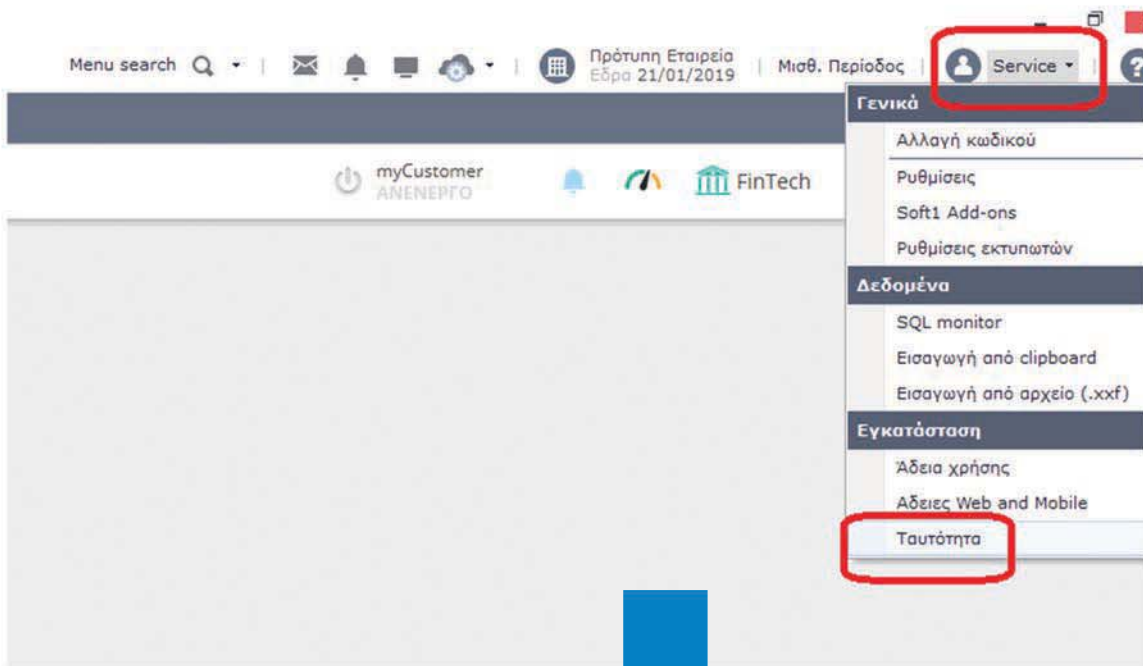

Νέο UI (Softone Series 5)

Παλιό UI