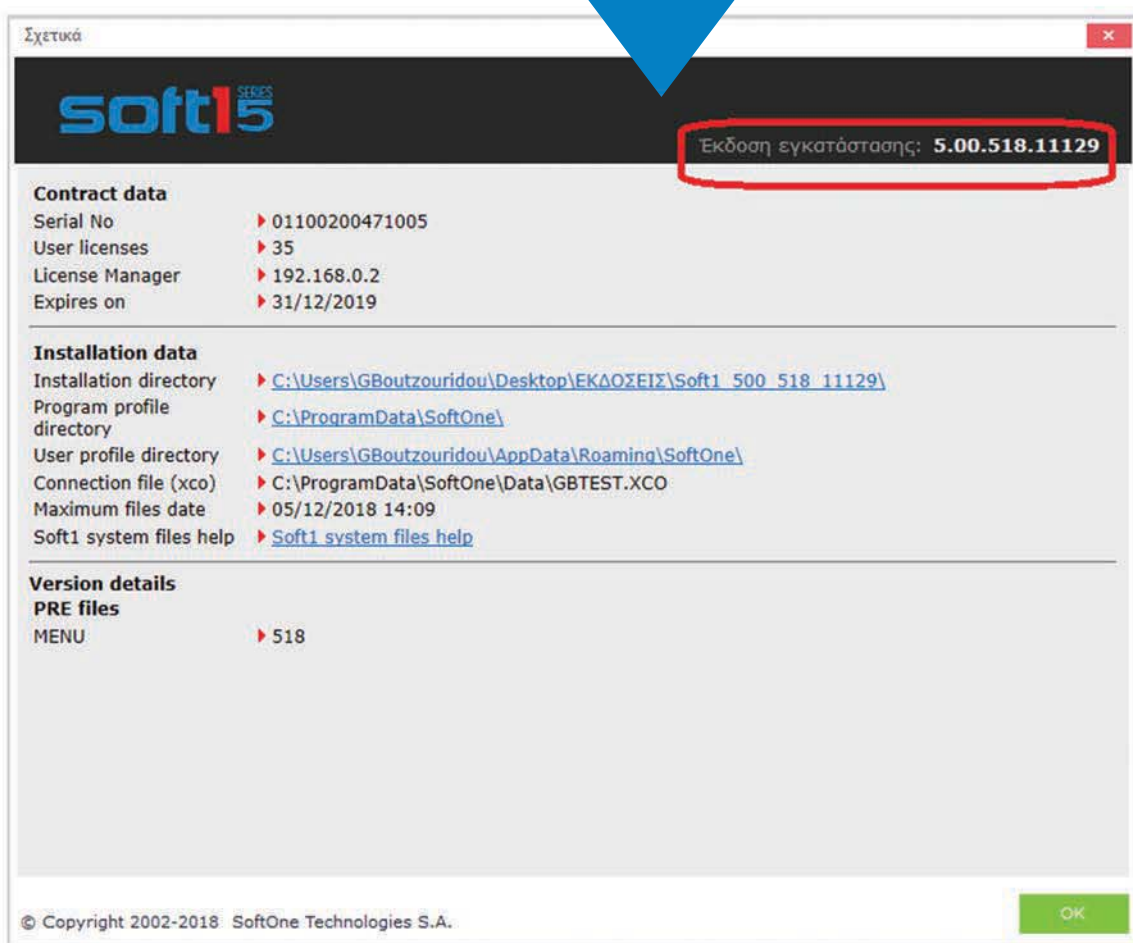

Νέο UI (Softone Series 5)

Παλιό UI